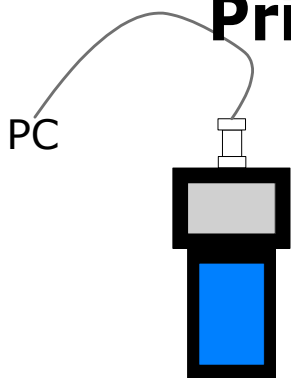

Afslutning af indlevering Print og overfør til DdB

Terminal forbindes til PC

- 90 Sprint (blå)
- 91 Landsflyvning (orange)
- 92 DdB unger (grøn)
- 93 DdB (hvid)
- 94 DdB (rød)
- 96 Sektion (gul)
- 95 Sektion (blå)

- 97 Egen (gul/lilla)
- 98 Egen (grøn/lilla)
- 81,82,83,84,85 Egen/Privat

```
nnn.nn.nn.nnn  
Medlemsnavn  
Stempling  
<3> -> PC <8> Print
```

Forbind computer til Terminal uden ur/strøm
Sæt strøm til terminalen
TAST 3